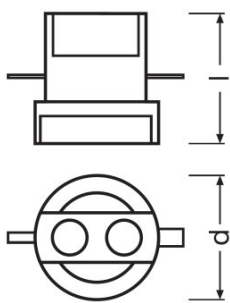

Lok-it!

Halogenlampen

Produktgrafik